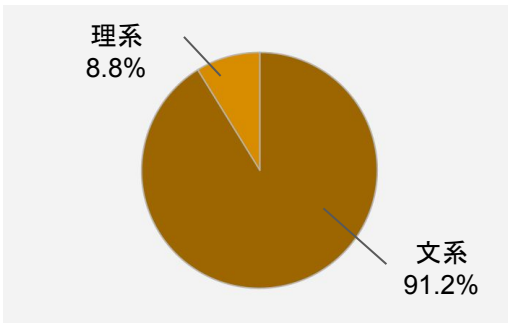

1,250人

平均面談数

1日目:24.3人

2日目:31.7人

		既卒者・経験者 (合計:1214人)	25卒 (合計:36人)
男女内訳	男性	690	18
	女性	524	18
文理内訳	文系	944	31
	理系	270	3
各日内訳	1日目	509	13
	2日目	705	23

1. 男女比

2. 年齢区分

3. 現住所

4. 現在の就業状況

5. 転職希望時期

6. 文理比

7. 就業経験

9. 経験業種

8. 経験社数

10. 経験職種

来場者属性(2025年卒)

開催結果報告

1. 男女比

2. 文理比

3. 開催日ごとの来場者数

4. 来場数上位大学

(※1) 大学構成比率はアンケート回収率により算出し、小数点第2位を四捨五入しております。(※2) 大学構成比率は2025年卒業予定の学生のみを対象としております。