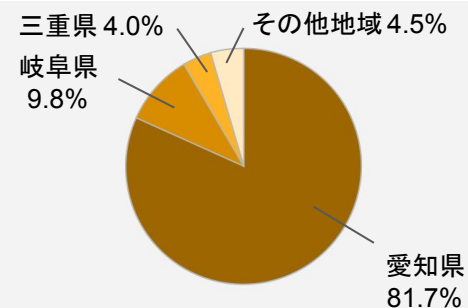

RE就活 大転職博

名古屋開催

日付：2024年9月20日(金)21日(土)

会場：名古屋国際会議場

出展企業数

137社

(1日目:101社 2日目:101社)

総来場者数

1,250人

平均面談数

1日目:24.3人

2日目:31.7人

		既卒者・経験者 (合計:1214人)	25卒 (合計:36人)
男女内訳	男性	690	18
	女性	524	18
文理内訳	文系	944	31
	理系	270	3
各日内訳	1日目	509	13
	2日目	705	23

1. 男女比

2. 年齢区分

3. 現住所

4. 現在の就業状況

5. 転職希望時期

6. 文理比

7. 就業経験

9. 経験業種

8. 経験社数

10. 経験職種

来場者属性(2025年卒)

開催結果報告

1. 男女比

2. 文理比

3. 開催日ごとの来場者数

4. 来場数上位大学

(※1) 大学構成比率はアンケート回収率により算出し、小数点第2位を四捨五入しております。(※2) 大学構成比率は2025年卒業予定の学生のみを対象としております。