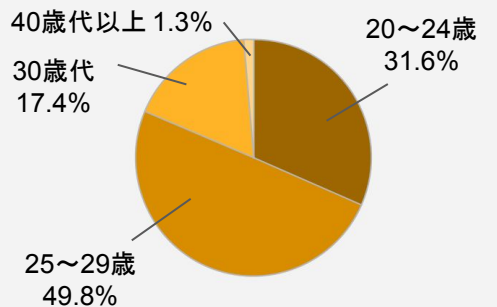

RE就活 大転職博

名古屋開催

日付：2024年9月20日(金)21日(土)

会場：名古屋国際会議場

出展企業数

137社

(1日目:101社 2日目:101社)

総来場者数

1,250人

平均面談数

1日目:24.3人

2日目:31.7人

		既卒者・経験者 (合計:1214人)	25卒 (合計:36人)
男女内訳	男性	690	18
	女性	524	18
文理内訳	文系	944	31
	理系	270	3
各日内訳	1日目	509	13
	2日目	705	23

1. 男女比

2. 年齢区分

3. 現住所

4. 現在の就業状況

5. 転職希望時期

6. 文理比

7. 就業経験

9. 経験業種

8. 経験社数

10. 経験職種

来場者属性(2025年卒)

開催結果報告

1. 男女比

2. 文理比

3. 開催日ごとの来場者数

4. 来場数上位大学

(※1) 大学構成比率はアンケート回収率により算出し、小数点第2位を四捨五入しております。(※2) 大学構成比率は2025年卒業予定の学生のみを対象としております。