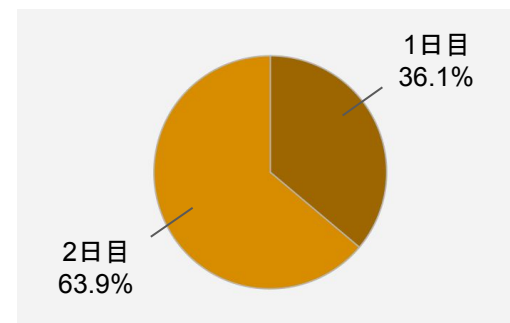

1,250人

平均面談数

1日目:24.3人

2日目:31.7人

		既卒者・経験者 (合計:1214人)	25卒 (合計:36人)
男女内訳	男性	690	18
	女性	524	18
文理内訳	文系	944	31
	理系	270	3
各日内訳	1日目	509	13
	2日目	705	23

1. 男女比

2. 年齢区分

3. 現住所

4. 現在の就業状況

5. 転職希望時期

6. 文理比

7. 就業経験

9. 経験業種

8. 経験社数

10. 経験職種

来場者属性(2025年卒)

開催結果報告

1. 男女比

2. 文理比

3. 開催日ごとの来場者数

4. 来場数上位大学

(※1) 大学構成比率はアンケート回収率により算出し、小数点第2位を四捨五入しております。(※2) 大学構成比率は2025年卒業予定の学生のみを対象としております。