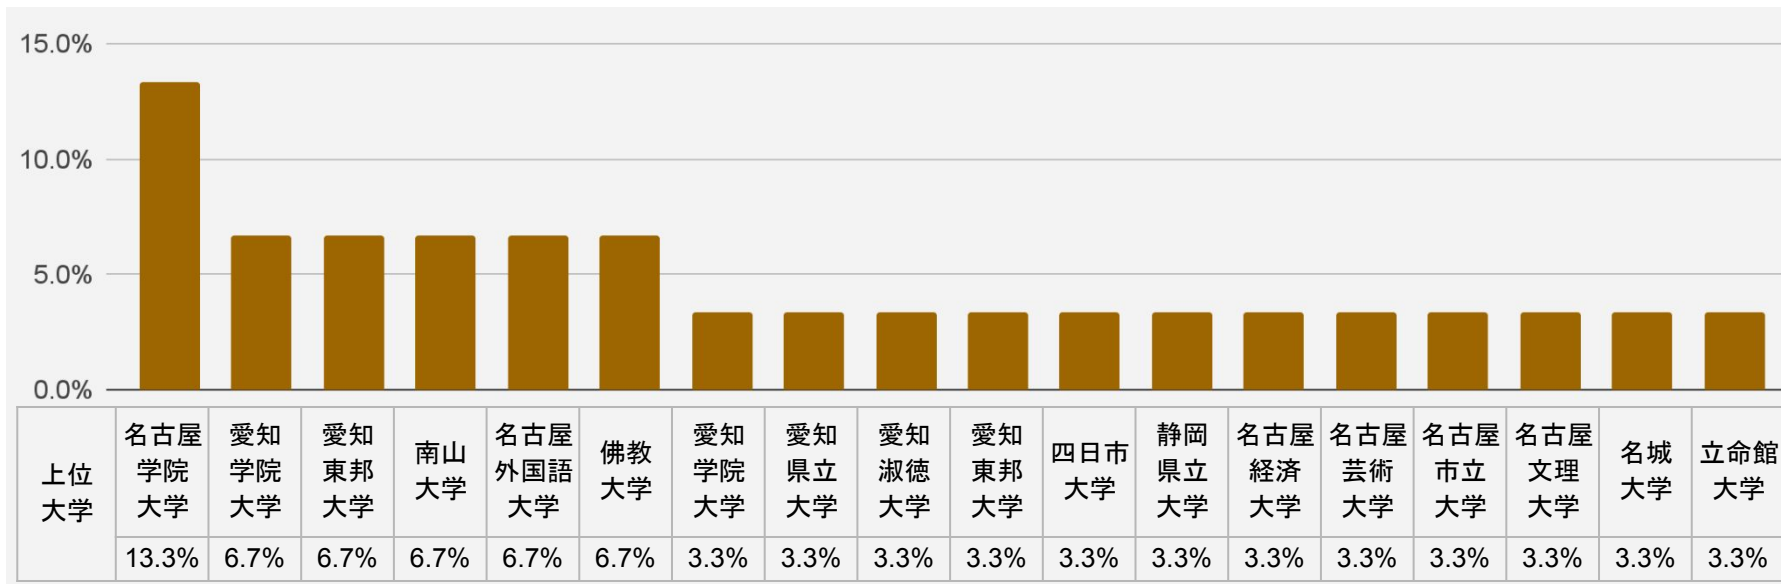

4. 現在の就業状況

5. 転職希望時期

6. 文理比

7. 就業経験

9. 経験業種

8. 経験社数

10. 経験職種

来場者属性(2025年卒)

開催結果報告

1. 男女比

2. 文理比

3. 開催日ごとの来場者数

4. 来場数上位大学

(※1) 大学構成比率はアンケート回収率により算出し、小数点第2位を四捨五入しております。(※2) 大学構成比率は2025年卒業予定の学生のみを対象としております。