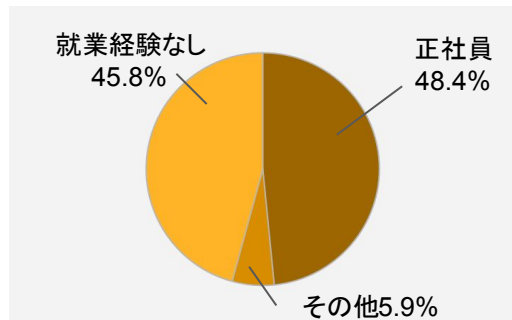

1,250人

平均面談数

1日目:24.3人

2日目:31.7人

		既卒者・経験者 (合計:1214人)	25卒 (合計:36人)
男女内訳	男性	690	18
	女性	524	18
文理内訳	文系	944	31
	理系	270	3
各日内訳	1日目	509	13
	2日目	705	23

1. 男女比

2. 年齢区分

3. 現住所

4. 現在の就業状況

5. 転職希望時期

6. 文理比

7. 就業経験

9. 経験業種

8. 経験社数

10. 経験職種

来場者属性(2025年卒)

開催結果報告

1. 男女比

2. 文理比

3. 開催日ごとの来場者数

4. 来場数上位大学

(※1) 大学構成比率はアンケート回収率により算出し、小数点第2位を四捨五入しております。(※2) 大学構成比率は2025年卒業予定の学生のみを対象としております。