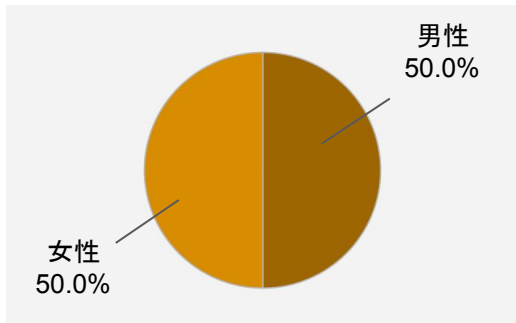

1,250人

平均面談数

1日目:24.3人

2日目:31.7人

		既卒者・経験者 (合計:1214人)	25卒 (合計:36人)
男女内訳	男性	690	18
	女性	524	18
文理内訳	文系	944	31
	理系	270	3
各日内訳	1日目	509	13
	2日目	705	23

1. 男女比

2. 年齢区分

3. 現住所

4. 現在の就業状況

5. 転職希望時期

6. 文理比

7. 就業経験

9. 経験業種

8. 経験社数

10. 経験職種

来場者属性(2025年卒)

開催結果報告

1. 男女比

2. 文理比

3. 開催日ごとの来場者数

4. 来場数上位大学

(※1) 大学構成比率はアンケート回収率により算出し、小数点第2位を四捨五入しております。(※2) 大学構成比率は2025年卒業予定の学生のみを対象としております。