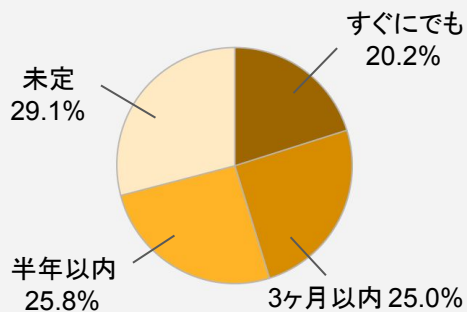

RE就活 大転職博

名古屋開催

日付：2024年9月20日(金)21日(土)

会場：名古屋国際会議場

出展企業数

137社

(1日目:101社 2日目:101社)

総来場者数

1,250人

平均面談数

1日目:24.3人

2日目:31.7人

		既卒者・経験者 (合計:1214人)	25卒 (合計:36人)
男女内訳	男性	690	18
	女性	524	18
文理内訳	文系	944	31
	理系	270	3
各日内訳	1日目	509	13
	2日目	705	23

1. 男女比

2. 年齢区分

3. 現住所

4. 現在の就業状況

5. 転職希望時期

6. 文理比

7. 就業経験

9. 経験業種

8. 経験社数

10. 経験職種

来場者属性(2025年卒)

開催結果報告

1. 男女比

2. 文理比

3. 開催日ごとの来場者数

4. 来場数上位大学

(※1) 大学構成比率はアンケート回収率により算出し、小数点第2位を四捨五入しております。(※2) 大学構成比率は2025年卒業予定の学生のみを対象としております。