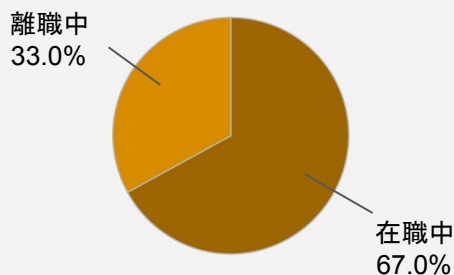

RE就活 大転職博

名古屋開催

日付：2024年9月20日(金)21日(土)

会場：名古屋国際会議場

出展企業数

137社

(1日目:101社 2日目:101社)

総来場者数

1,250人

平均面談数

1日目:24.3人

2日目:31.7人

		既卒者・経験者 (合計:1214人)	25卒 (合計:36人)
男女内訳	男性	690	18
	女性	524	18
文理内訳	文系	944	31
	理系	270	3
各日内訳	1日目	509	13
	2日目	705	23

1. 男女比

2. 年齢区分

3. 現住所

4. 現在の就業状況

5. 転職希望時期

6. 文理比

7. 就業経験

9. 経験業種

8. 経験社数

10. 経験職種

来場者属性(2025年卒)

開催結果報告

1. 男女比

2. 文理比

3. 開催日ごとの来場者数

4. 来場数上位大学

(※1) 大学構成比率はアンケート回収率により算出し、小数点第2位を四捨五入しております。(※2) 大学構成比率は2025年卒業予定の学生のみを対象としております。