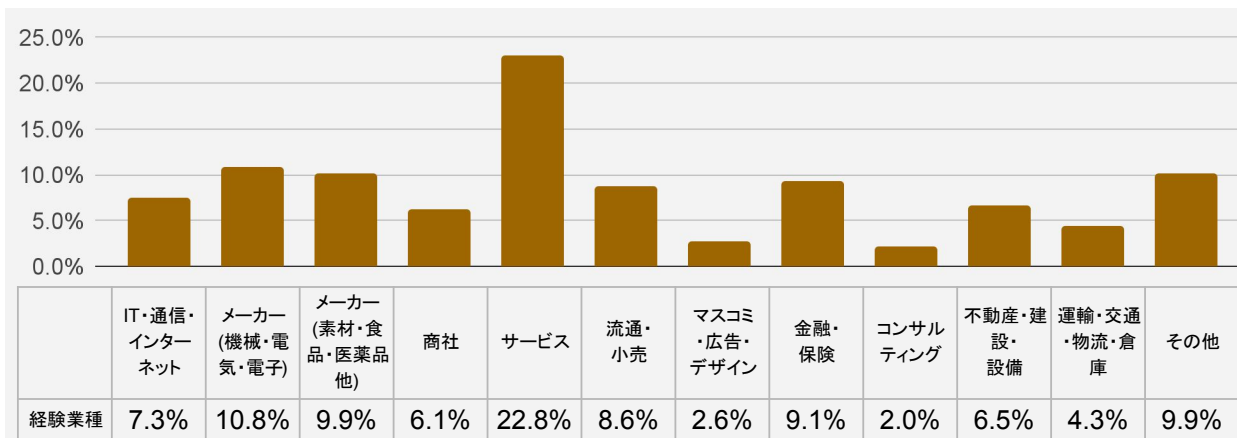

1,250人

平均面談数

1日目:24.3人

2日目:31.7人

		既卒者・経験者 (合計:1214人)	25卒 (合計:36人)
男女内訳	男性	690	18
	女性	524	18
文理内訳	文系	944	31
	理系	270	3
各日内訳	1日目	509	13
	2日目	705	23

1. 男女比

2. 年齢区分

3. 現住所

4. 現在の就業状況

5. 転職希望時期

6. 文理比

7. 就業経験

9. 経験業種

8. 経験社数

10. 経験職種

来場者属性(2025年卒)

開催結果報告

1. 男女比

2. 文理比

3. 開催日ごとの来場者数

4. 来場数上位大学

(※1) 大学構成比率はアンケート回収率により算出し、小数点第2位を四捨五入しております。(※2) 大学構成比率は2025年卒業予定の学生のみを対象としております。