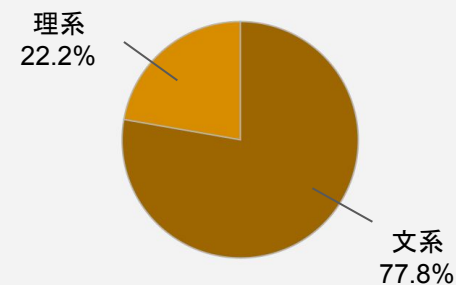

RE就活 大転職博

名古屋開催

日付：2024年9月20日(金)21日(土)

会場：名古屋国際会議場

出展企業数

137社

(1日目:101社 2日目:101社)

総来場者数

1,250人

平均面談数

1日目:24.3人

2日目:31.7人

		既卒者・経験者 (合計:1214人)	25卒 (合計:36人)
男女内訳	男性	690	18
	女性	524	18
文理内訳	文系	944	31
	理系	270	3
各日内訳	1日目	509	13
	2日目	705	23

1. 男女比

2. 年齢区分

3. 現住所

4. 現在の就業状況

5. 転職希望時期

6. 文理比

7. 就業経験

9. 経験業種

8. 経験社数

10. 経験職種

来場者属性(2025年卒)

開催結果報告

1. 男女比

2. 文理比

3. 開催日ごとの来場者数

4. 来場数上位大学

(※1) 大学構成比率はアンケート回収率により算出し、小数点第2位を四捨五入しております。(※2) 大学構成比率は2025年卒業予定の学生のみを対象としております。