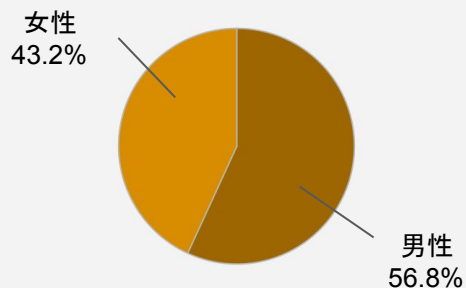

RE就活 大転職博

名古屋開催

日付：2024年9月20日(金)21日(土)

会場：名古屋国際会議場

出展企業数

137社

(1日目:101社 2日目:101社)

総来場者数

1,250人

平均面談数

1日目:24.3人

2日目:31.7人

		既卒者・経験者 (合計:1214人)	25卒 (合計:36人)
男女内訳	男性	690	18
	女性	524	18
文理内訳	文系	944	31
	理系	270	3
各日内訳	1日目	509	13
	2日目	705	23

1. 男女比

2. 年齢区分

3. 現住所

4. 現在の就業状況

5. 転職希望時期

6. 文理比

7. 就業経験

9. 経験業種

8. 経験社数

10. 経験職種

来場者属性(2025年卒)

開催結果報告

1. 男女比

2. 文理比

3. 開催日ごとの来場者数

4. 来場数上位大学

(※1) 大学構成比率はアンケート回収率により算出し、小数点第2位を四捨五入しております。(※2) 大学構成比率は2025年卒業予定の学生のみを対象としております。