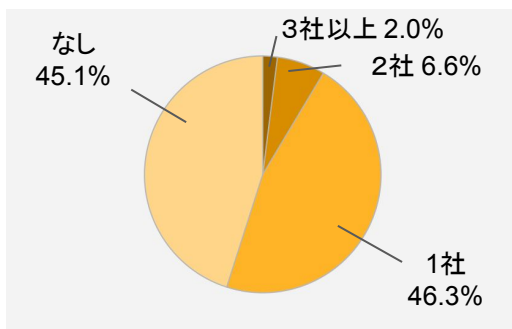

1,250人

平均面談数

1日目:24.3人

2日目:31.7人

		既卒者・経験者 (合計:1214人)	25卒 (合計:36人)
男女内訳	男性	690	18
	女性	524	18
文理内訳	文系	944	31
	理系	270	3
各日内訳	1日目	509	13
	2日目	705	23

1. 男女比

2. 年齢区分

3. 現住所

4. 現在の就業状況

5. 転職希望時期

6. 文理比

7. 就業経験

9. 経験業種

8. 経験社数

10. 経験職種

来場者属性(2025年卒)

開催結果報告

1. 男女比

2. 文理比

3. 開催日ごとの来場者数

4. 来場数上位大学

(※1) 大学構成比率はアンケート回収率により算出し、小数点第2位を四捨五入しております。(※2) 大学構成比率は2025年卒業予定の学生のみを対象としております。