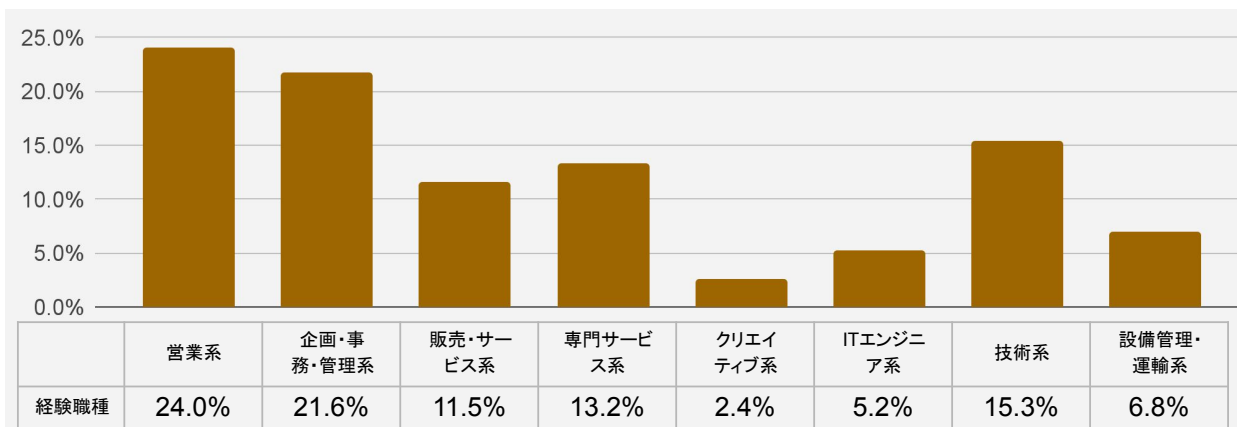

1,250人

平均面談数

1日目:24.3人

2日目:31.7人

		既卒者・経験者 (合計:1214人)	25卒 (合計:36人)
男女内訳	男性	690	18
	女性	524	18
文理内訳	文系	944	31
	理系	270	3
各日内訳	1日目	509	13
	2日目	705	23

1. 男女比

2. 年齢区分

3. 現住所

4. 現在の就業状況

5. 転職希望時期

6. 文理比

7. 就業経験

9. 経験業種

8. 経験社数

10. 経験職種

来場者属性(2025年卒)

開催結果報告

1. 男女比

2. 文理比

3. 開催日ごとの来場者数

4. 来場数上位大学

(※1) 大学構成比率はアンケート回収率により算出し、小数点第2位を四捨五入しております。(※2) 大学構成比率は2025年卒業予定の学生のみを対象としております。